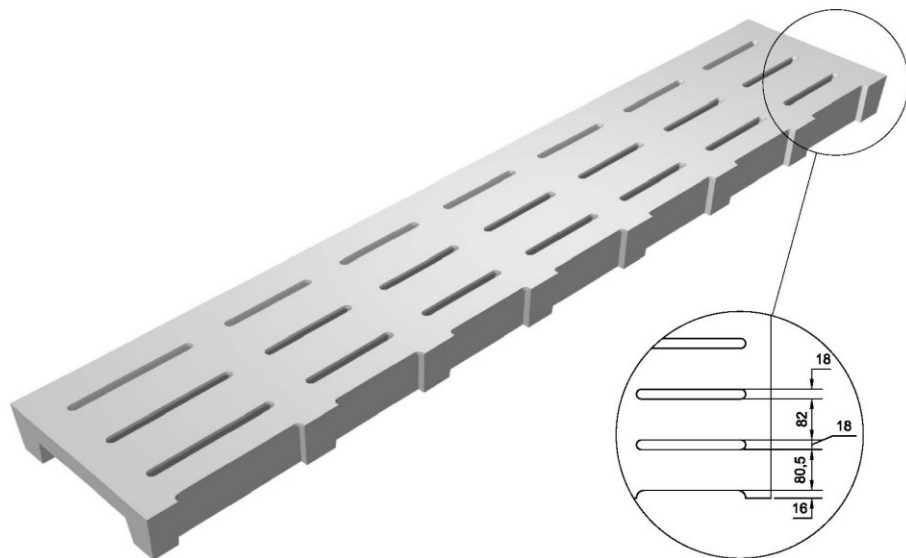

# MODULE "BIEN-ETRE ®" ENGR/GESTANTE

Lg : 0,40 m

## Caractéristique :

- Répondant à la directive Européenne, ce module est conçu pour les sols des ateliers Engraissement ou Gestante.

## CONFORT DES ANIMAUX :

- Arêtes renforcées
- Angles adoucis
- Surface plane et antidérapante

## RESISTANCE ET LONGEVITE :

- Choix et contrôle rigoureux des éléments entrant dans la fabrication du produit (agrégat, acier...)
- Contrôle de la qualité du produit en sortie d'étuve (chaque rainure est ébarbée à la sortie des étuves afin d'assurer un meilleur confort aux animaux)
- Fabrication industrielle donnant un béton compact et peu poreux.