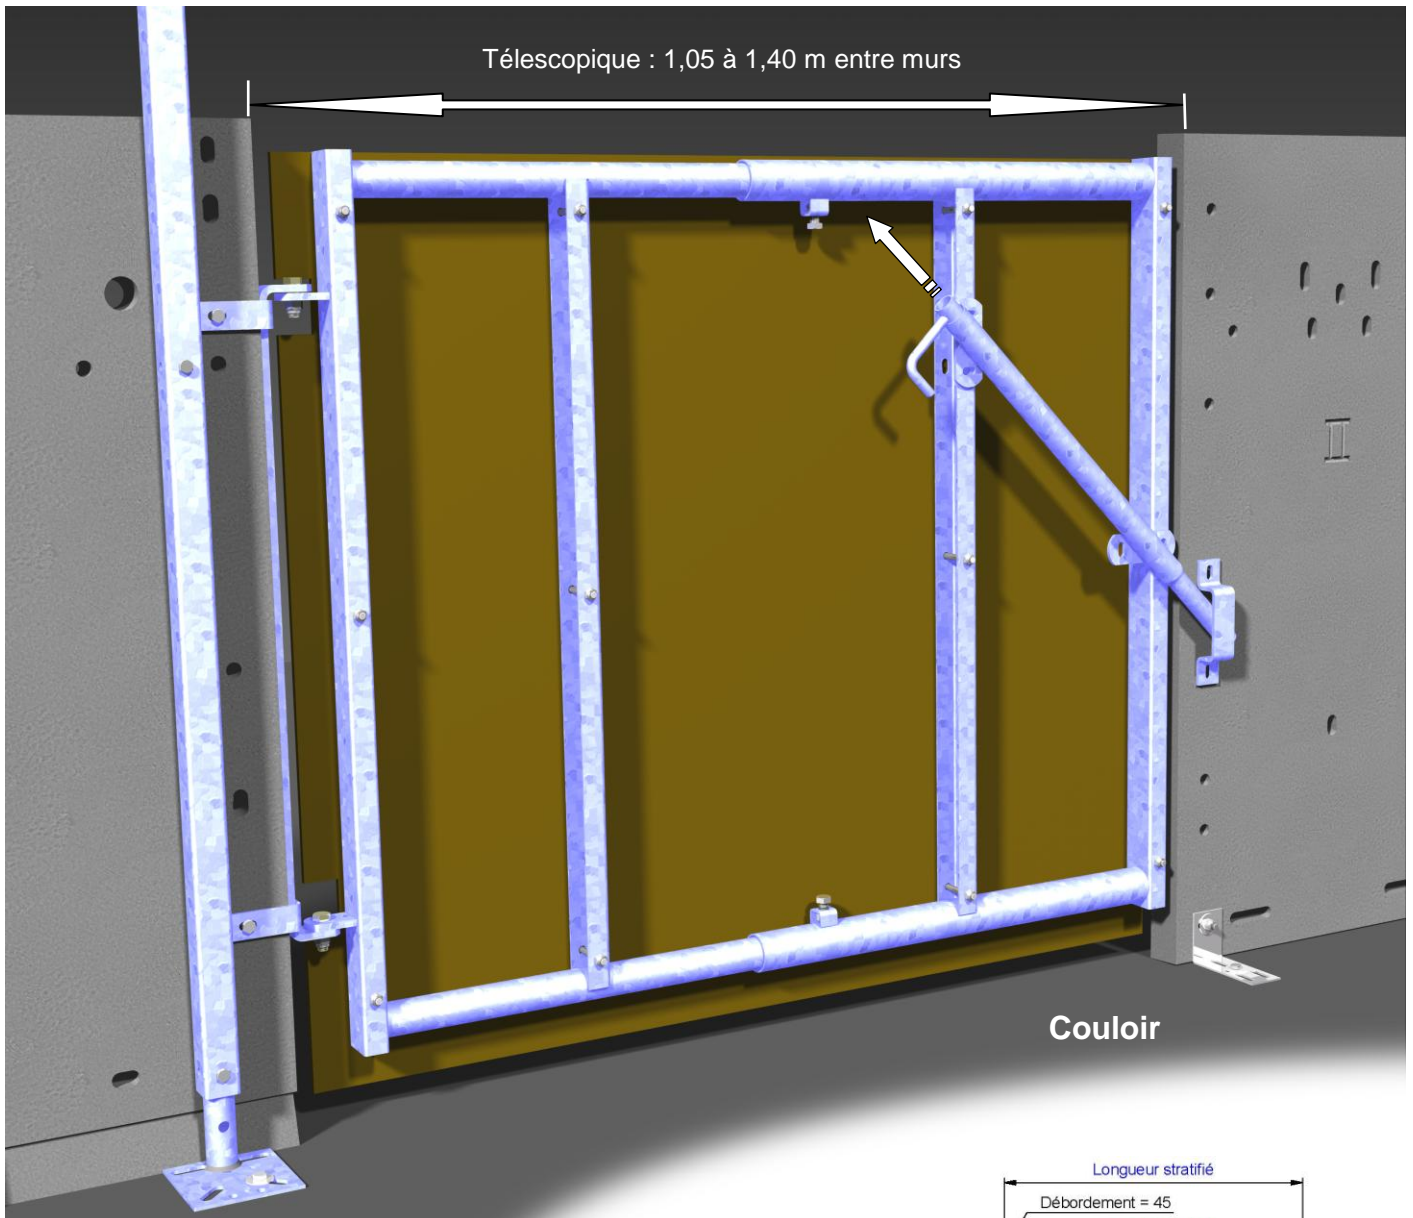

# LE PORTILLON GESTANTE

« GALVA / STRATIFIE » Long. 1,20 m

Ce type de portillon se monte entre murs ou cloisons donnant sur couloir, le verrouillage est assuré par baïonnette et gâche en façade.

Type	Hauteur (m)	Ep. (mm)	Panneau stratifié Ep. 8 mm	Code Portillon GALVA / STRATIFIE
Gestante	1,08	50 + 8 Stratifié	1,05 x 1,30 m à ajuster en longueur	073595

## Caractéristiques du Portillon :

- Ouverture dans un sens à l'aide d'une seule main
- Montage réversible (verrouillage à droite ou à gauche)
- Robuste
- Facile à mettre en œuvre
- Nettoyage aisé, favorisant l'hygiène à l'intérieur de la salle