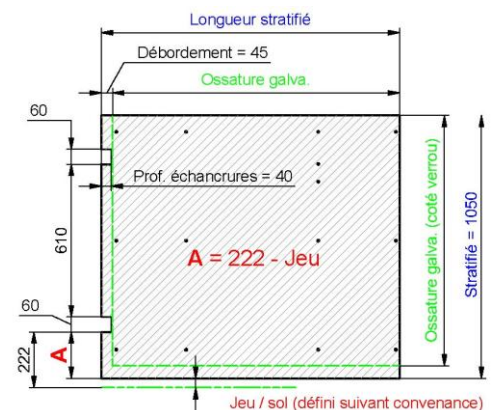

# LE PORTILLON GESTANTE

« GALVA / STRATIFIE » Long. 1,20 m

Ce type de portillon se monte entre murs ou cloisons donnant sur couloir, le verrouillage est assuré par baïonnette et gâche en façade.

Type	Hauteur (m)	Ep. (mm)	Panneau stratifié Ep. 8 mm	Code Portillon GALVA / STRATIFIE
Gestante	1,08	50 + 8 Stratifié	1,05 x 1,30 m à ajuster en longueur	073595

## Caractéristiques du Portillon :

- Ouverture dans un sens à l'aide d'une seule main
- Montage réversible (verrouillage à droite ou à gauche)
- Robuste
- Facile à mettre en œuvre
- Nettoyage aisé, favorisant l'hygiène à l'intérieur de la salle