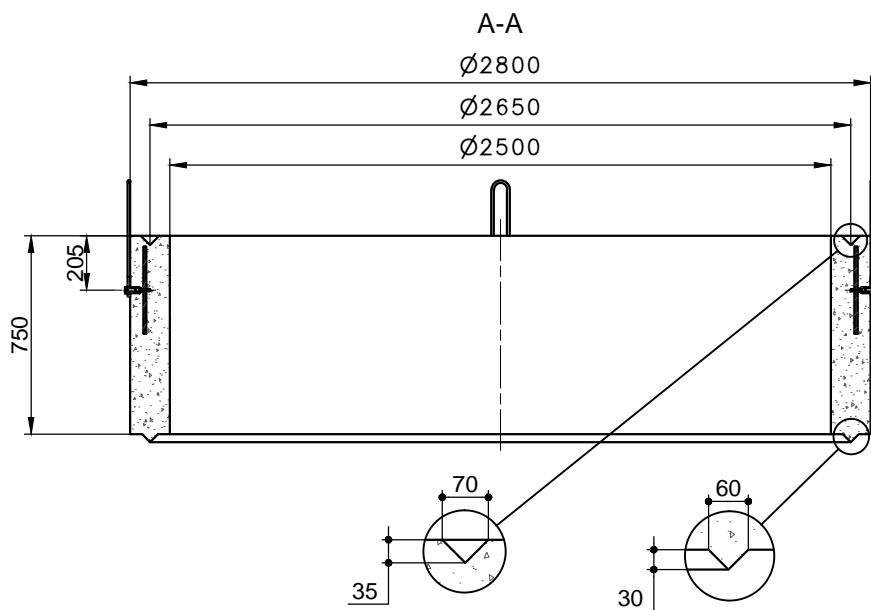

BUSE DE PUIITS Ø Int. 2,50 m Ht : 0,75 m

Code article : 460925
Poids : 2270 Kg

POSE EXCLUSIVE EN SOL

Détail emboîtures

3 Anneaux de levage
Type MAXIECO Ø10
à 120°

N.B. : Le transport de ces buses nécessite un convoi exceptionnel, merci de nous contacter.