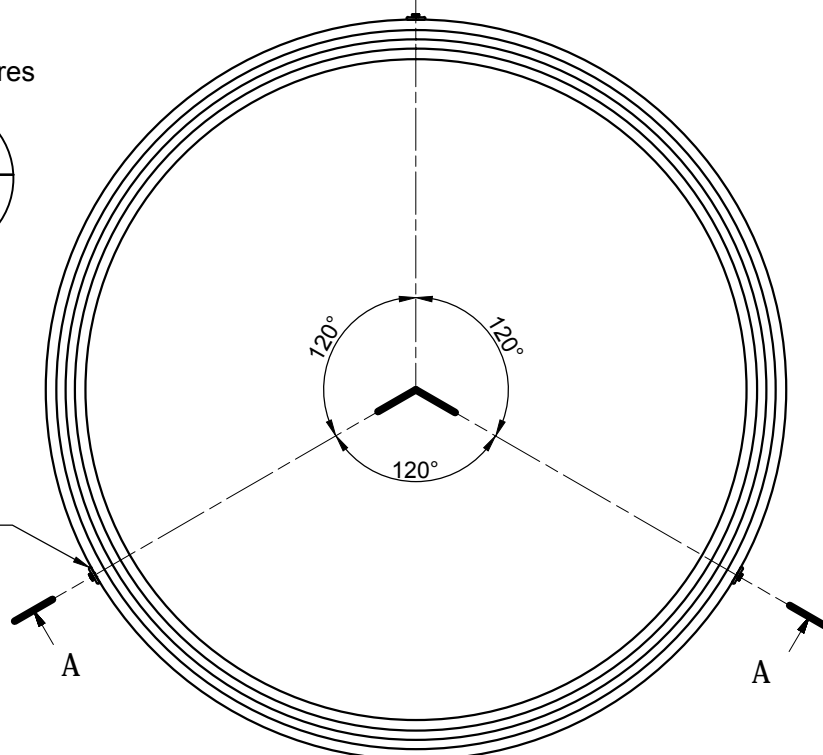

BUSE DE PUIITS Ø Int. 2,50 m Ht : 0,75 m

Code article : 460925
Poids : 2270 Kg

POSE EXCLUSIVE EN SOL

Détail emboîtures

3 Anneaux de levage
Type MAXIECO Ø10
à 120°

N.B. : Le transport de ces buses nécessite un convoi exceptionnel, merci de nous contacter.